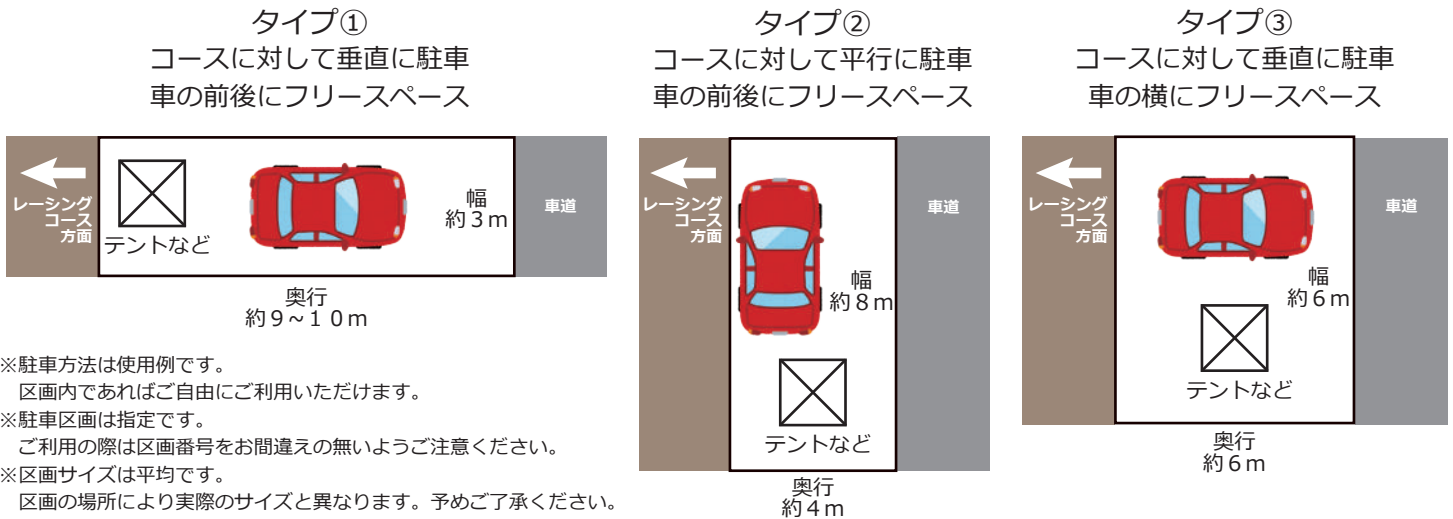

コースサイドキャンプ駐車場 区画番号・サイズのご案内

◆駐車区画タイプについて

駐車区画は、下記の3種類のタイプの区画に分かれています。
ご自身の観戦スタイルに合わせ、好きな区画をお買い求めください。

◆コースサイドキャンプ駐車場 エリアマップ