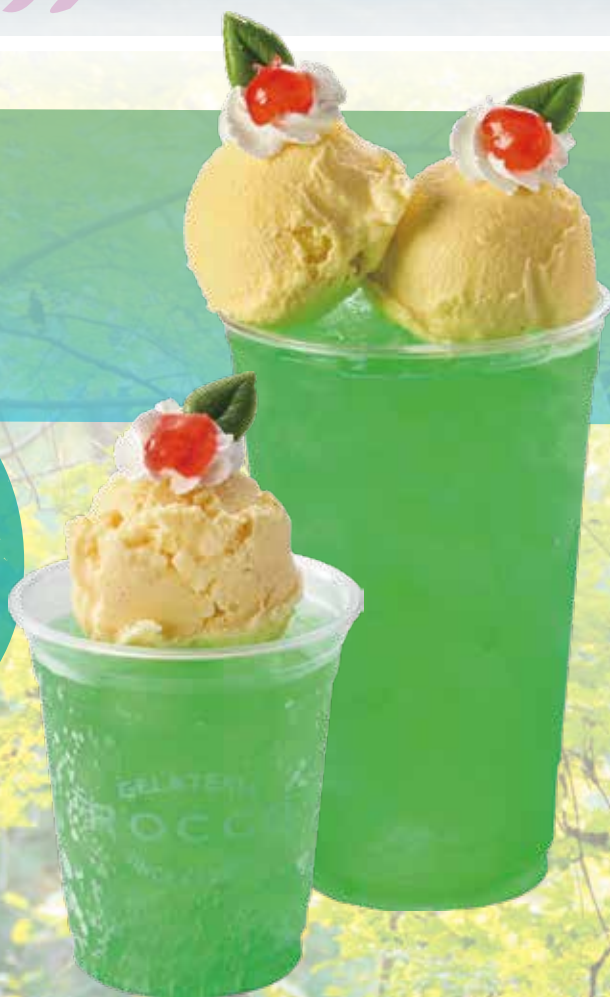

Blue Sky Float
青空フロート

ブルーハワイソーダ
 ×
 青空ジェラート

アレルギー

Forest Float
森のフロート

アレルギー

メロンソーダ
 ×
 バニラ

プレミアム コムハニー ジェラート

Vanilla and Honey