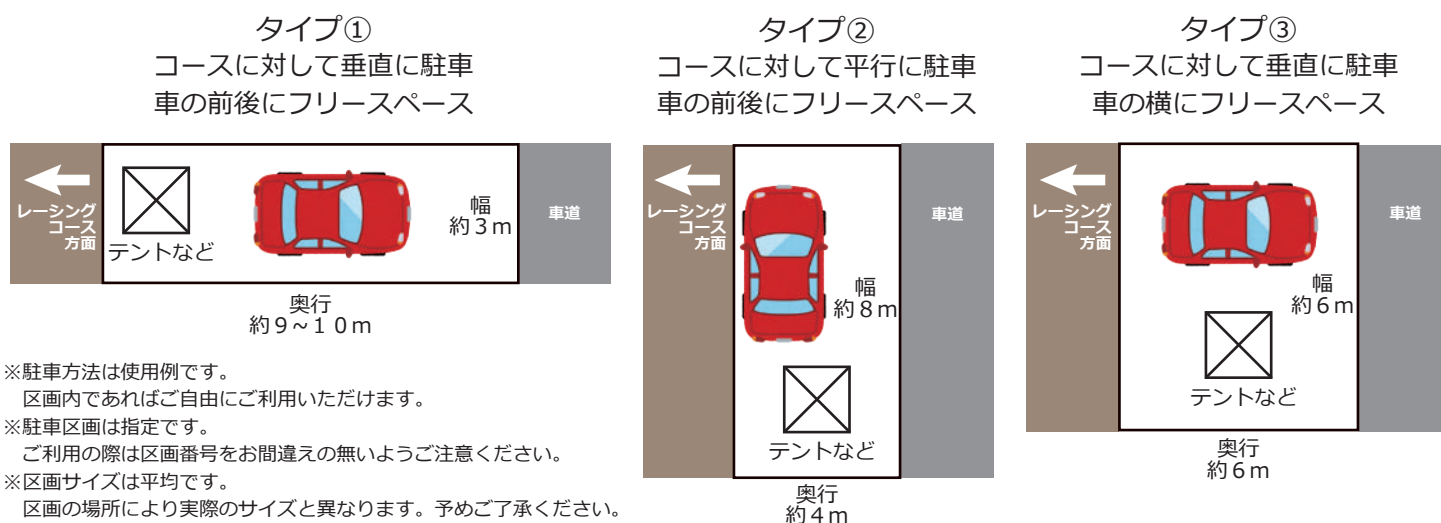

レーシングコースサイドキャンプステイ 区画番号・サイズのご案内

◆ 駐車区画タイプについて

駐車区画は、下記の3種類のタイプの区画に分かれています。
ご自身の観戦スタイルに合わせ、好きな区画をお買い求めください。

◆ レーシングコースサイドキャンプステイ エリアマップ